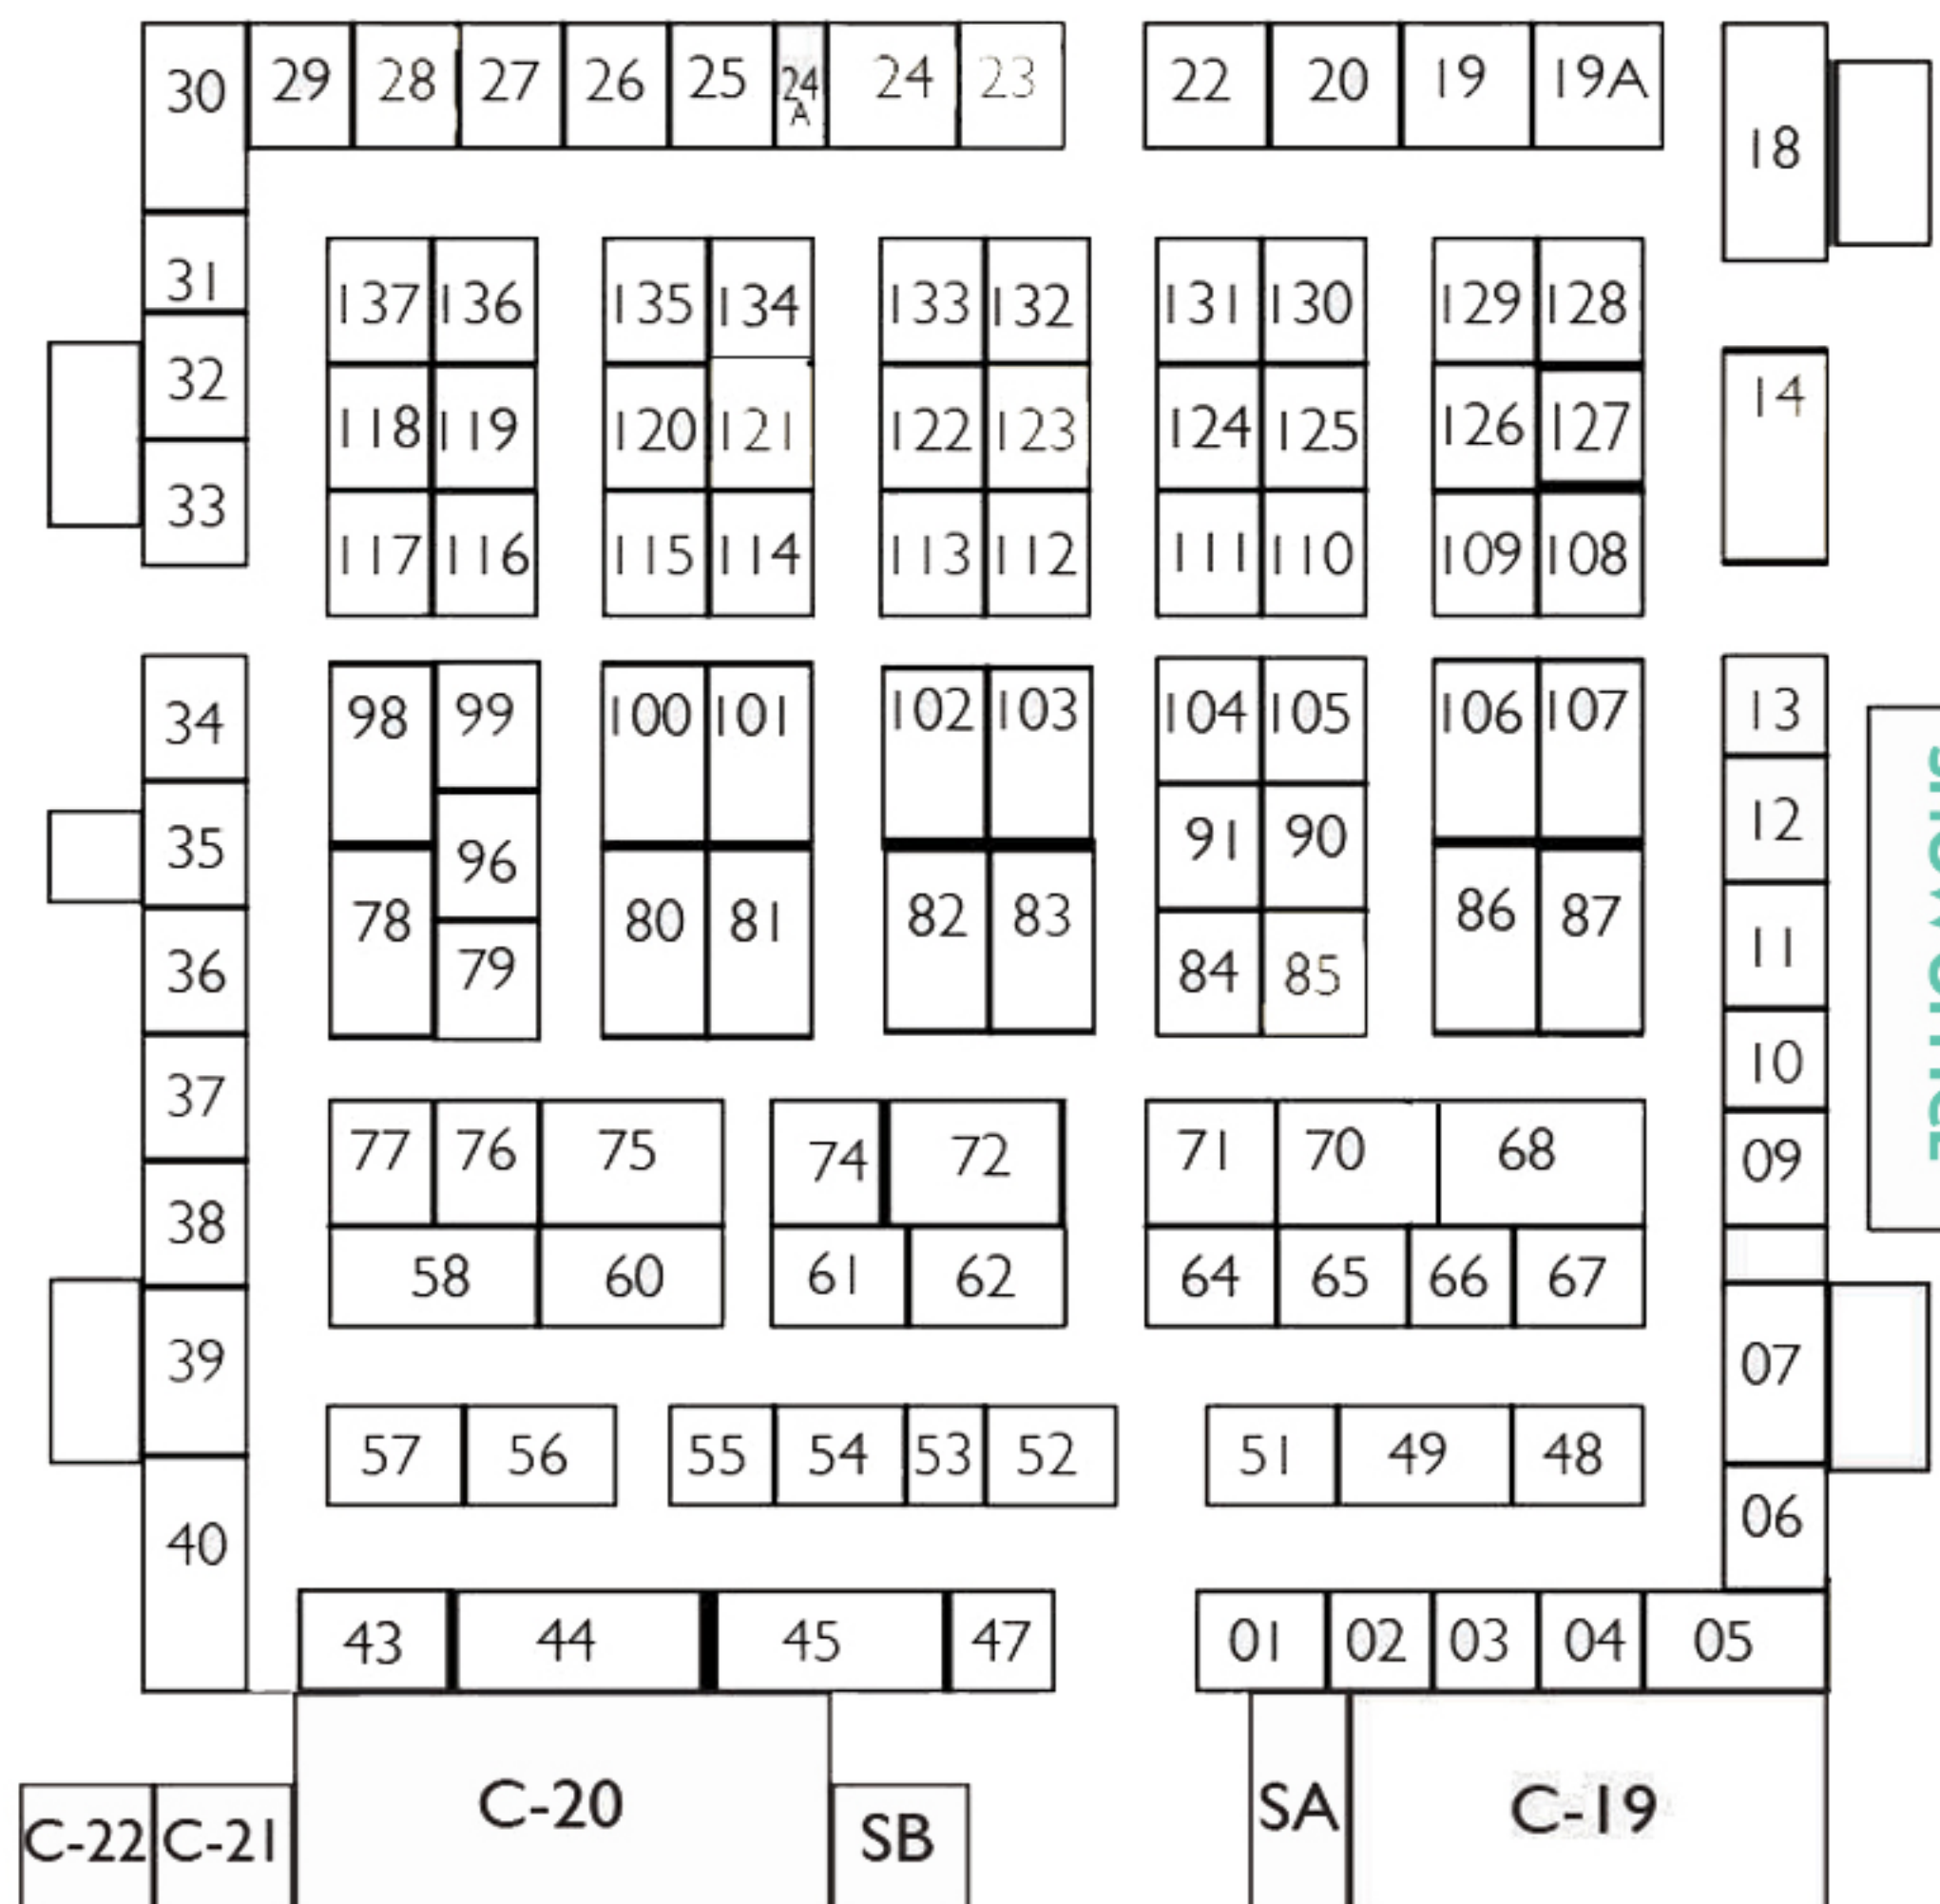

Pueblo
GEM & MINERAL SHOW

2025 FLOOR SHOW PLAN

B BUILDING

1	367	366	365	364
	167	166	165	164

SOUTH WEST TENT

	163	162
	161	160
	159	158
	157	156
	155	154
	153	152
	151	150

S BREEZEWAY

	149	148
	147	146
	145	144
	143	142
	141	140
	139	138
	137	136

COURT PAVILION